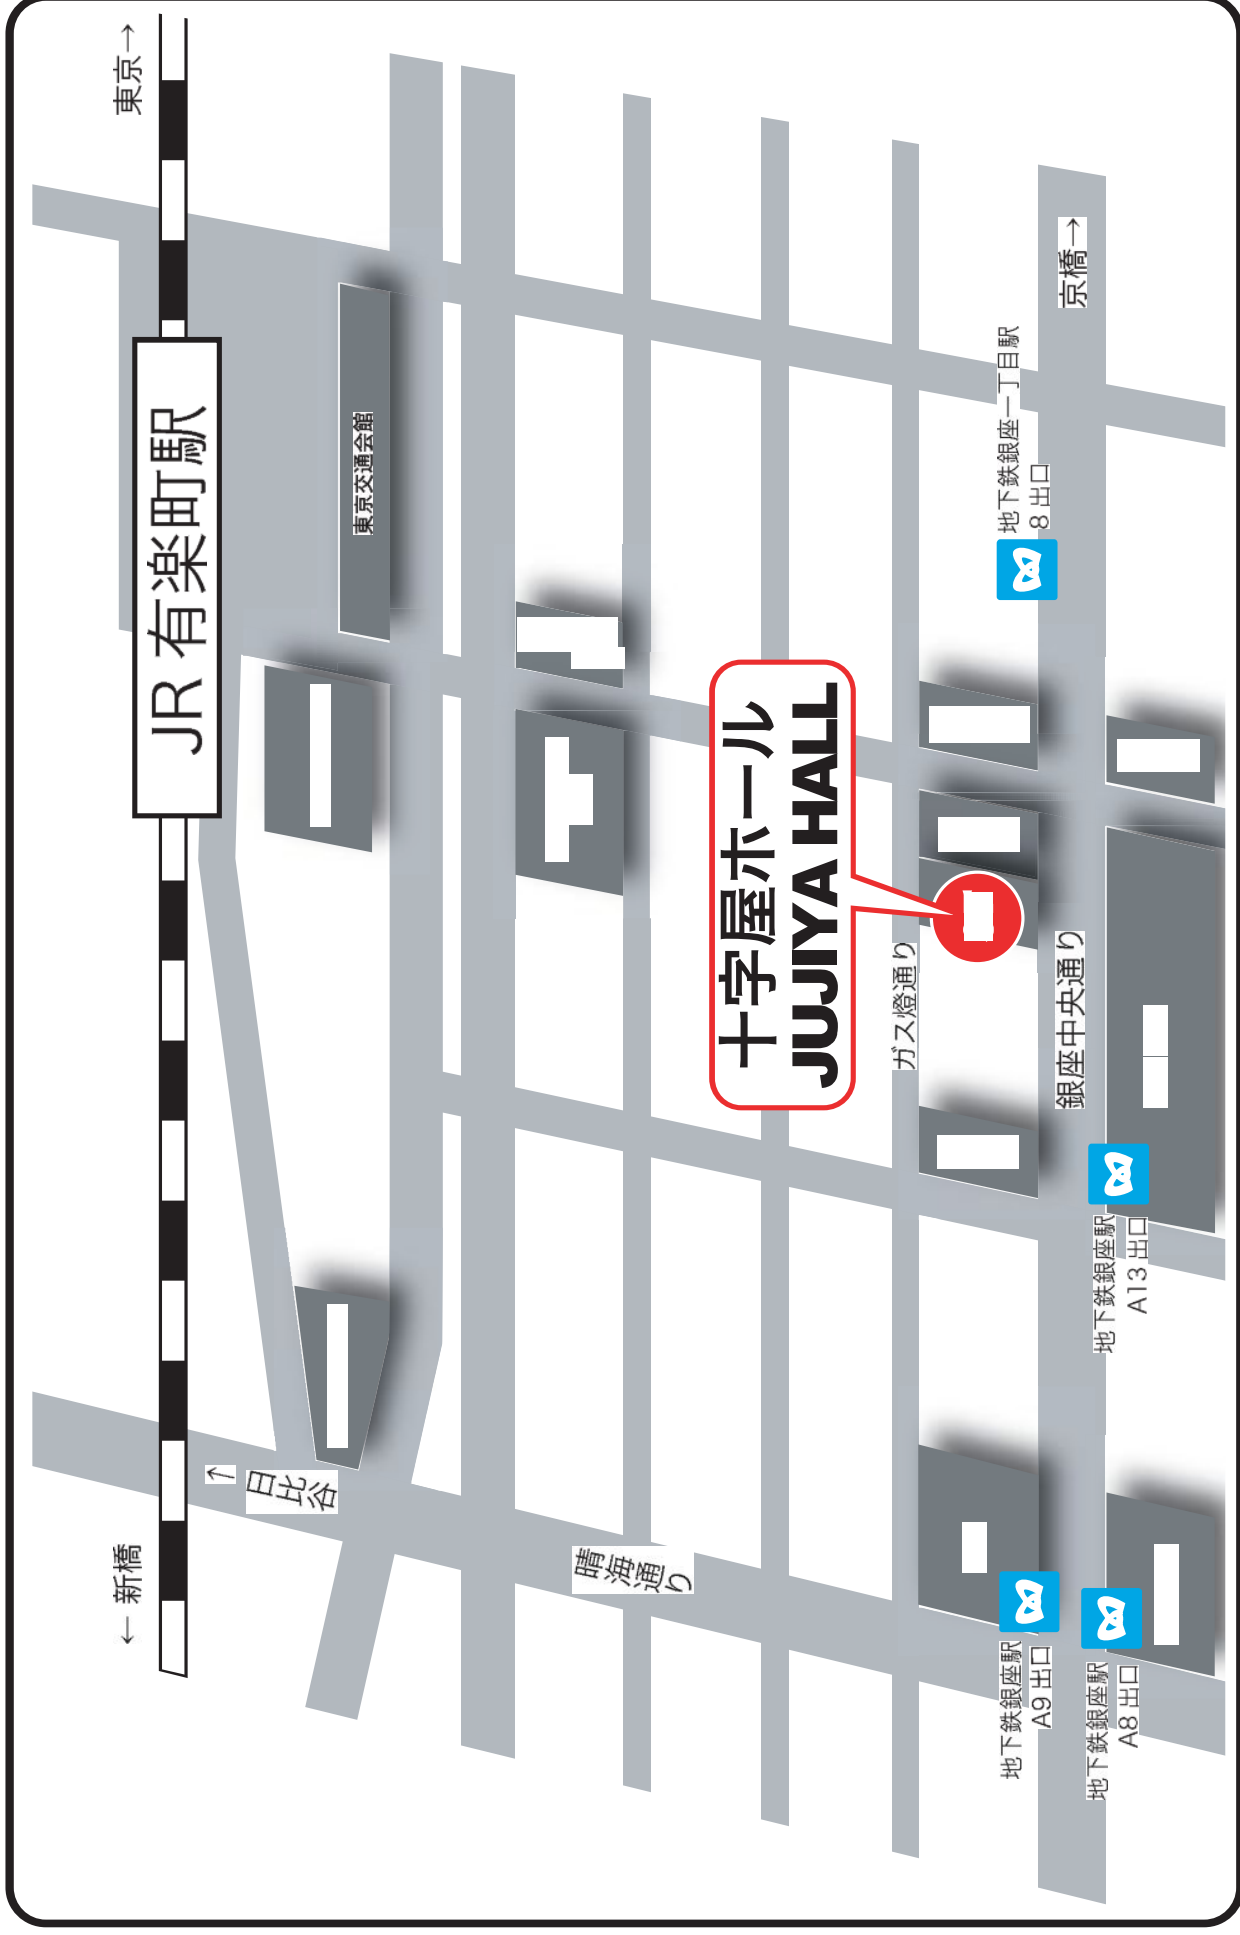

# 十字屋ホール アクセスマップ

## 十字屋ホール

〒104-0061 東京都中央区銀座 3-5-4 十字屋ビル 9F  
Tel.03-3535-1028 Fax.03-3561-0673

- 東京メトロ 銀座線・丸の内線 銀座駅 (A13 出口) 徒歩 2 分
- 東京メトロ 有楽町線 銀座駅 (8 出口) 徒歩 2 分
- JR 山手線 有楽町駅 徒歩 7 分